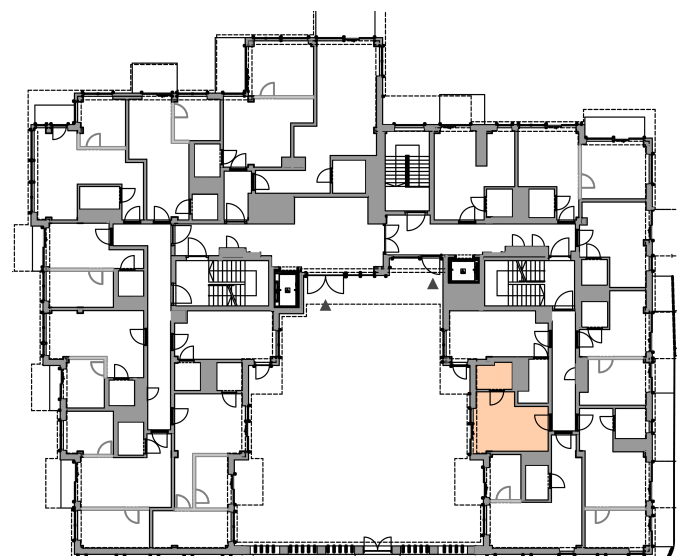

Rzut apartamentu na piętrze.
BALTIC HORIZON

możliwe wyburzenie ściany

Pomieszczenia:

L002.1	Pokój z an. kuch.	17,90 m ²
L002.2	Łazienka	4,8 m ²
L002.3	Ogródek	14,20 m ²

Informacje:

1. Powierzchnie pomieszczeń, balkonów, logii, tarasów mogą ulec nieznacznym zmianom
2. Ostateczna wielkość powierzchni będzie określona w pomiarze powykonawczym lokalu
3. W pomieszczeniu mogą wystąpić lokalne obniżenia
4. Powierzchnia całkowita lokalu nie zawiera powierzchni tarasu
5. Elementy wyposażenia wnętrza i urządzeń stanowią jedynie propozycję aranżacji lokalu i mają wyłącznie charakter poglądowy
6. Przedstawiona oferta ma charakter informacyjny i nie stanowi oferty handlowej w rozumieniu art. 66 §1 Kodeksu Cywilnego, przedstawione w treści oferty rysunki mają wyłącznie charakter poglądowy i ich ostateczny kształt może ulec zmianie